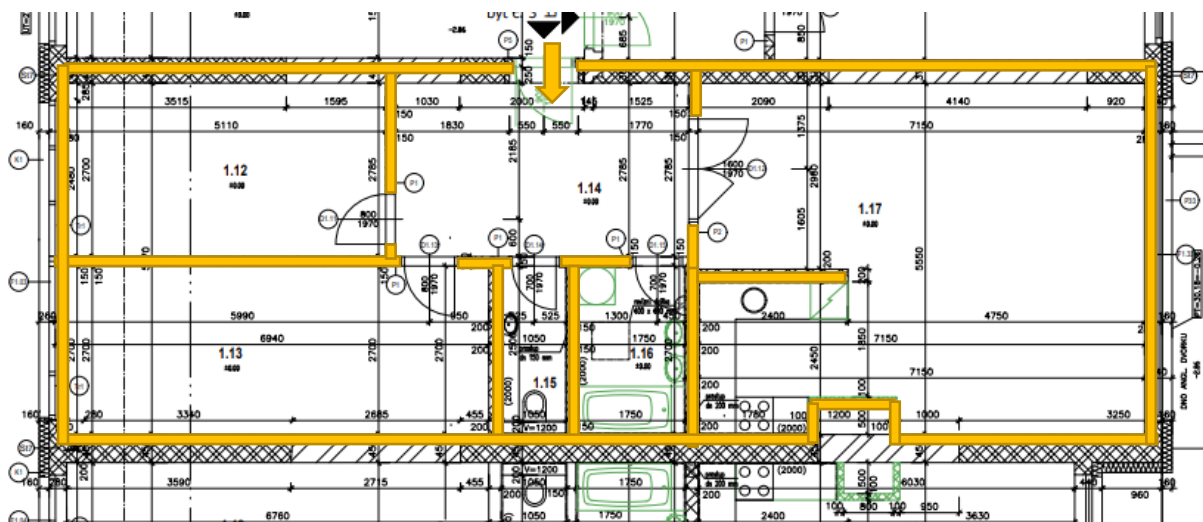

Roháčova 294/30 – byt č. 3/26

3+KK, výměra pro pronájem 89,58 m²

Pokoj + KK	39,05 m ²
Pokoj	17,38 m ²
Pokoj	13,31 m ²
Předsíň	12,60 m ²
Koupelna	4,51 m ²
WC	2,73 m ²